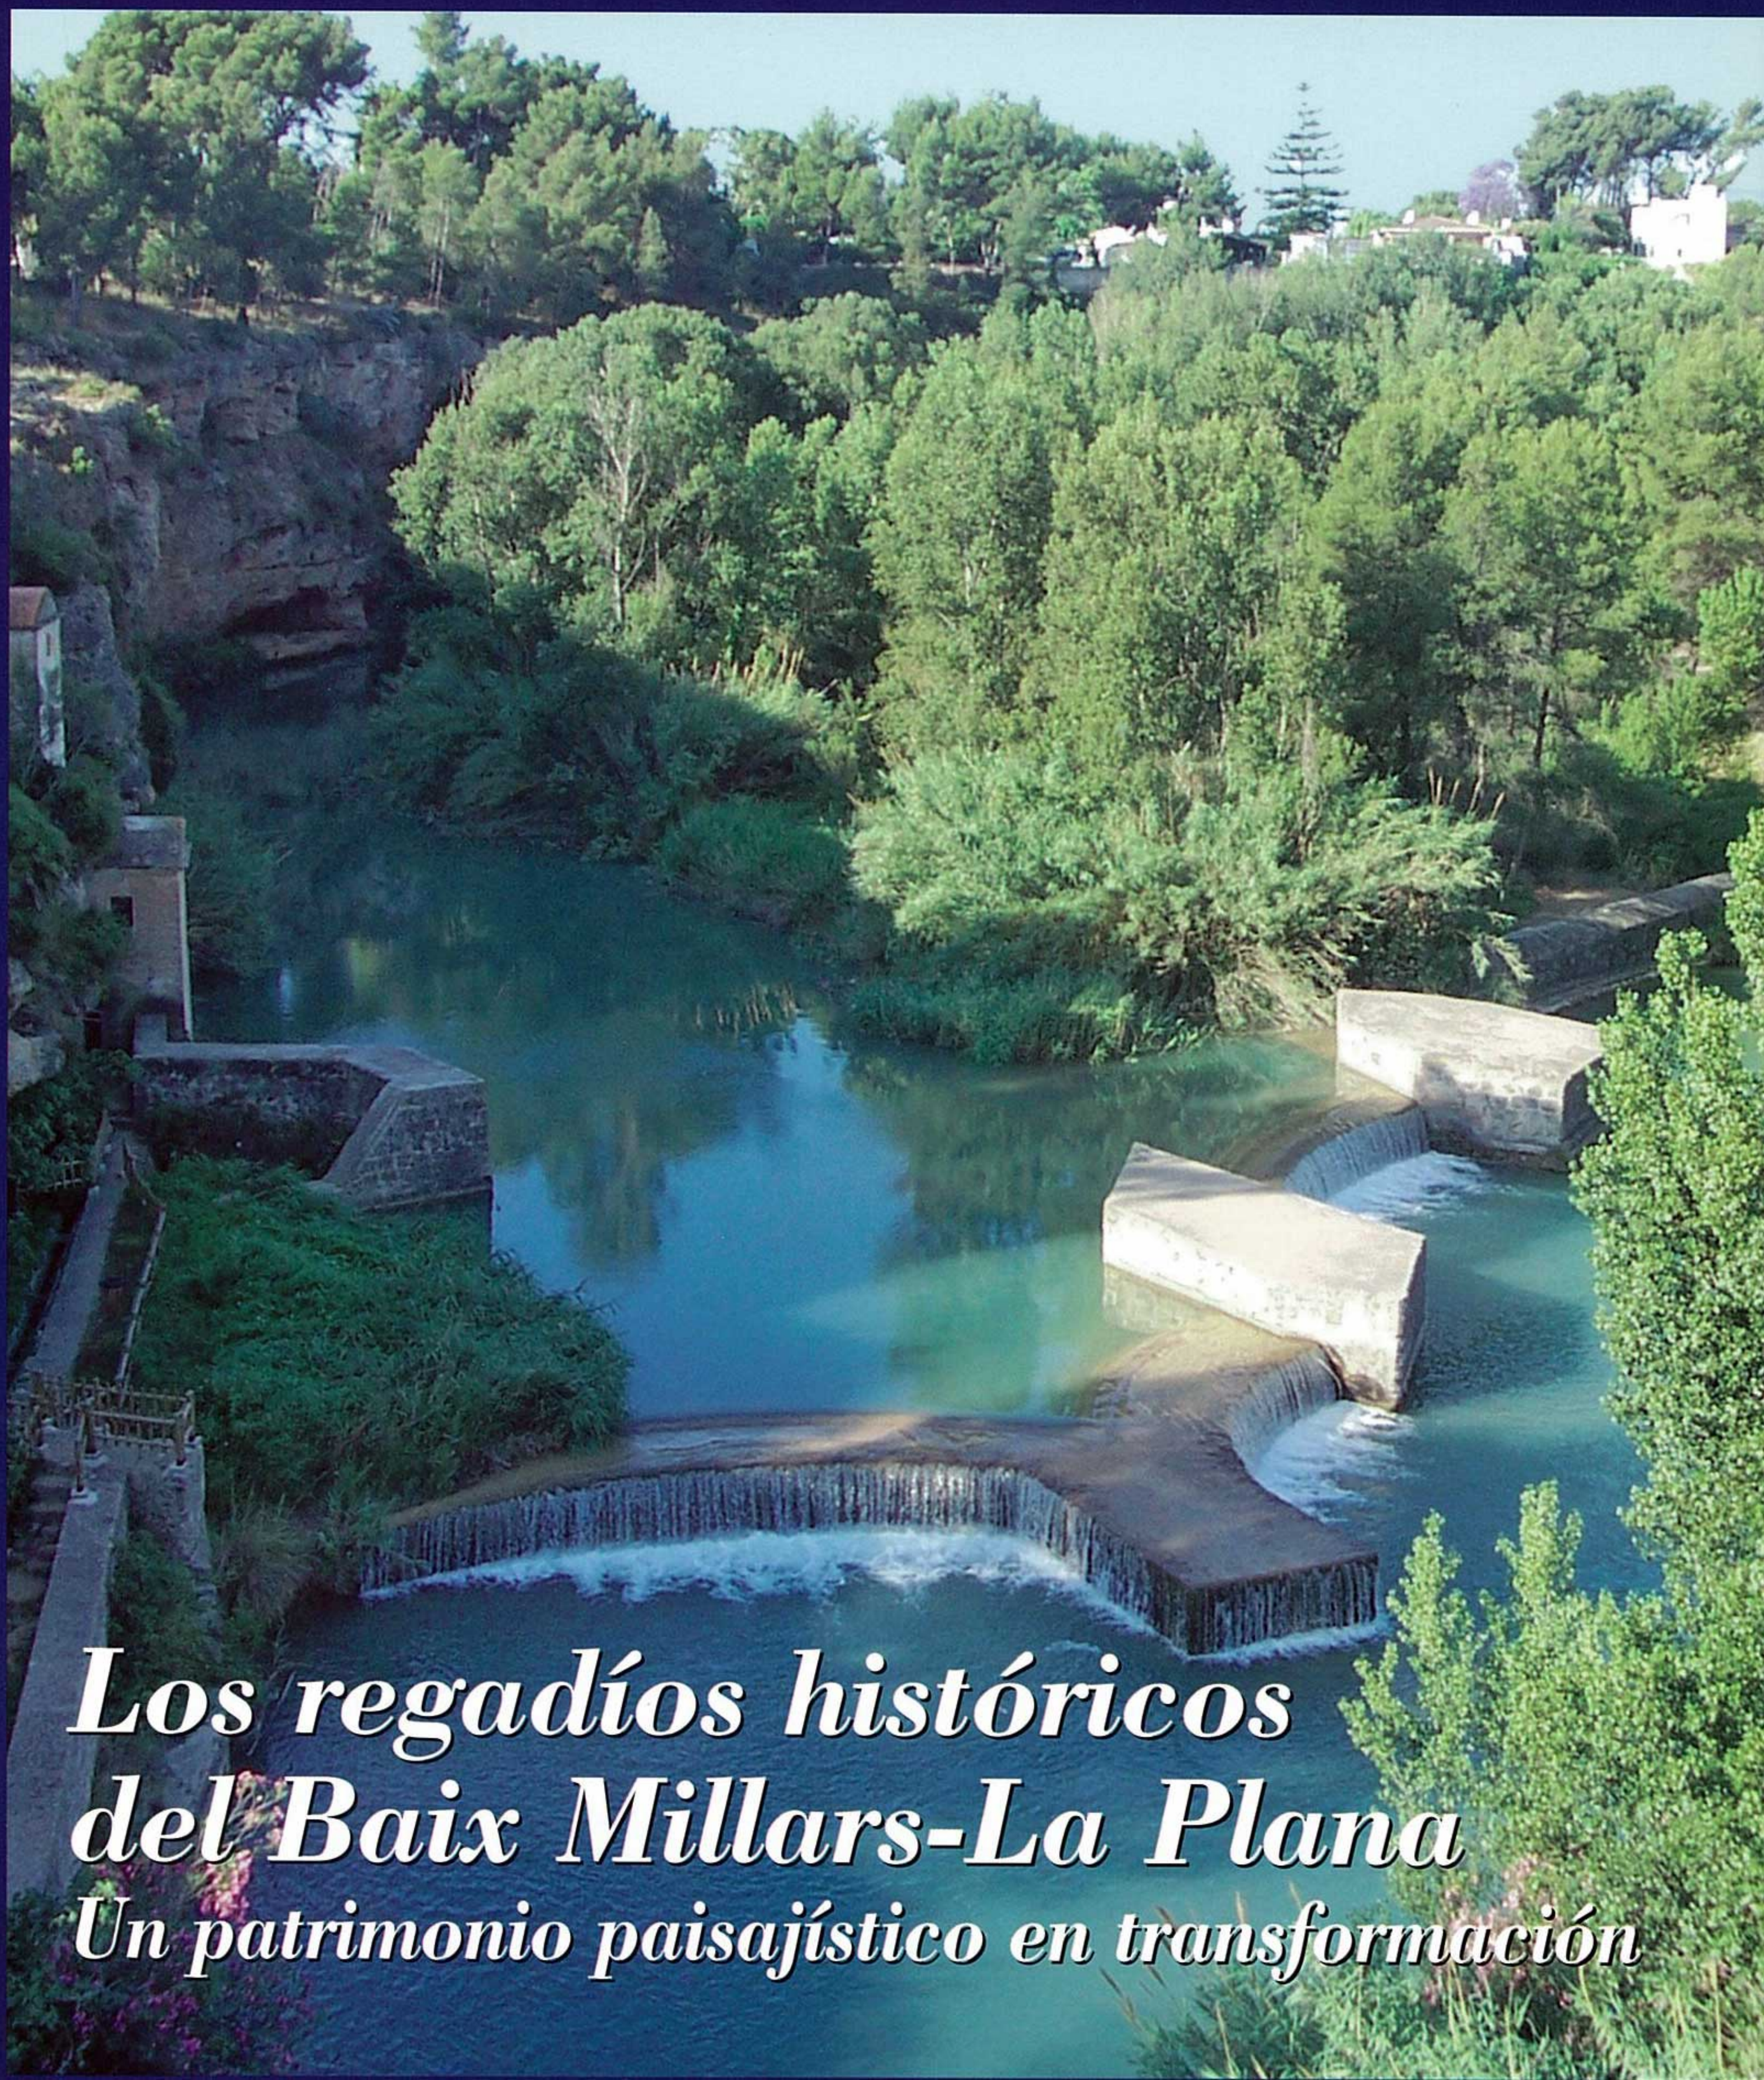

Patrimoni

Recuperem

*Los regadíos históricos
del Baix Millars-La Plana
Un patrimonio paisajístico en transformación*

Jorge
Hermosilla
Pla
Director